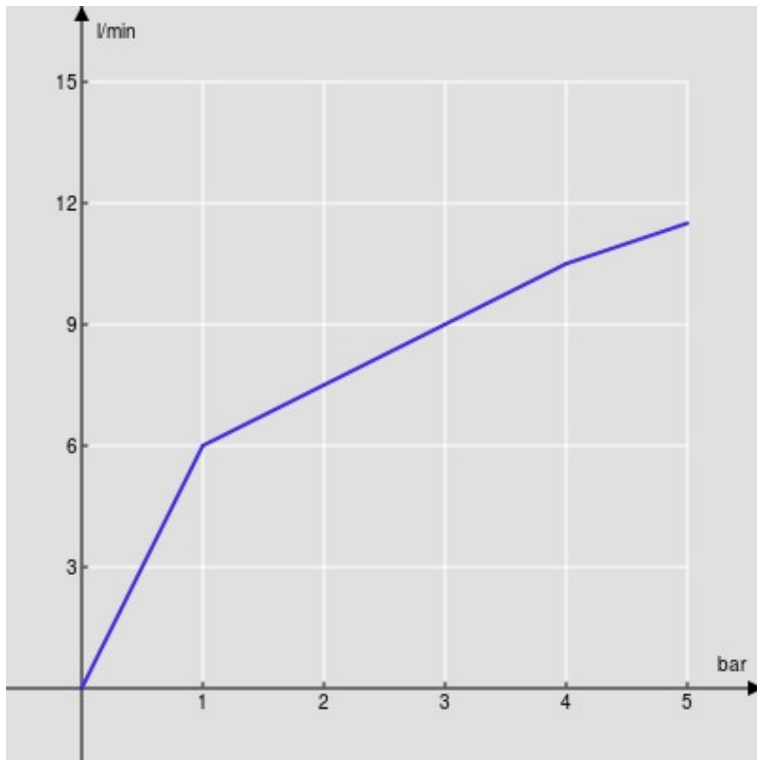

SPECIFICHE

Monocomando

Chrome

Aeratore anticalcare M 16,5 x 1

Senza scarico

Flessibili inox ø 3/8"

Limitatore di portata con freno al 50%

Imballo: 41,5 x 21,2 x 7,8 cm / 0,00686 m<sup>3</sup> / 1,35 kg

CERTIFICAZIONI

DIAGRAMMA DI PORTATA: ACQUA CALDA/FREDDA

— Aeratore

DIAGRAMMA DI PORTATA: ACQUA MISCELATA

— Aeratore