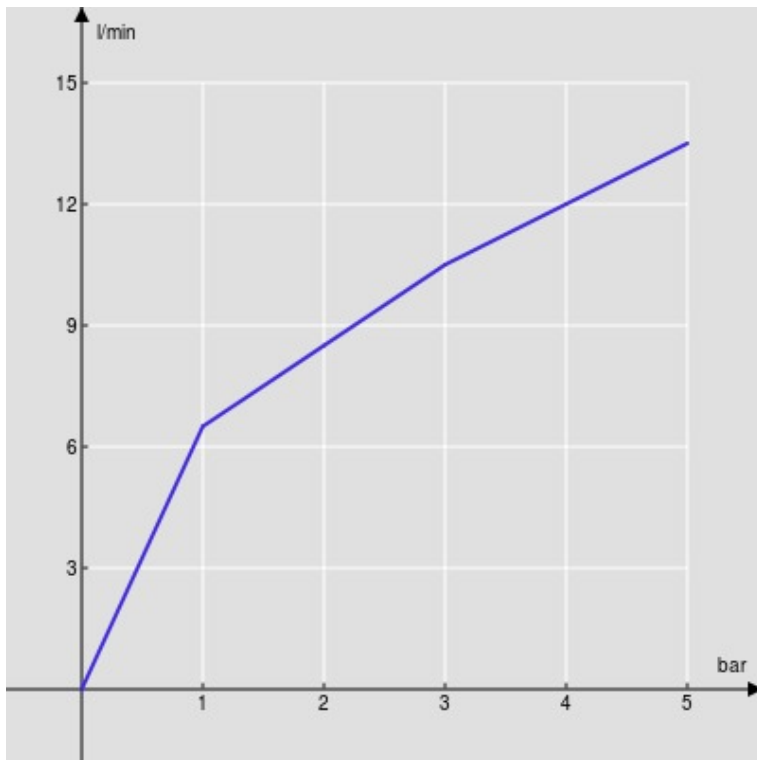

SPECIFICHE

Monocomando

Chrome

Aeratore anticalcare M 16,5 x 1

Senza scarico

Flessibili inox ø 3/8"

Limitatore di portata con freno al 50%

Imballo: 41,5 x 21,2 x 7,8 cm / 0,00686 m<sup>3</sup> / 1,35 kg

CERTIFICAZIONI

DIAGRAMMA DI PORTATA: ACQUA CALDA/FREDDA

— Aeratore

DIAGRAMMA DI PORTATA: ACQUA MISCELATA

— Aeratore