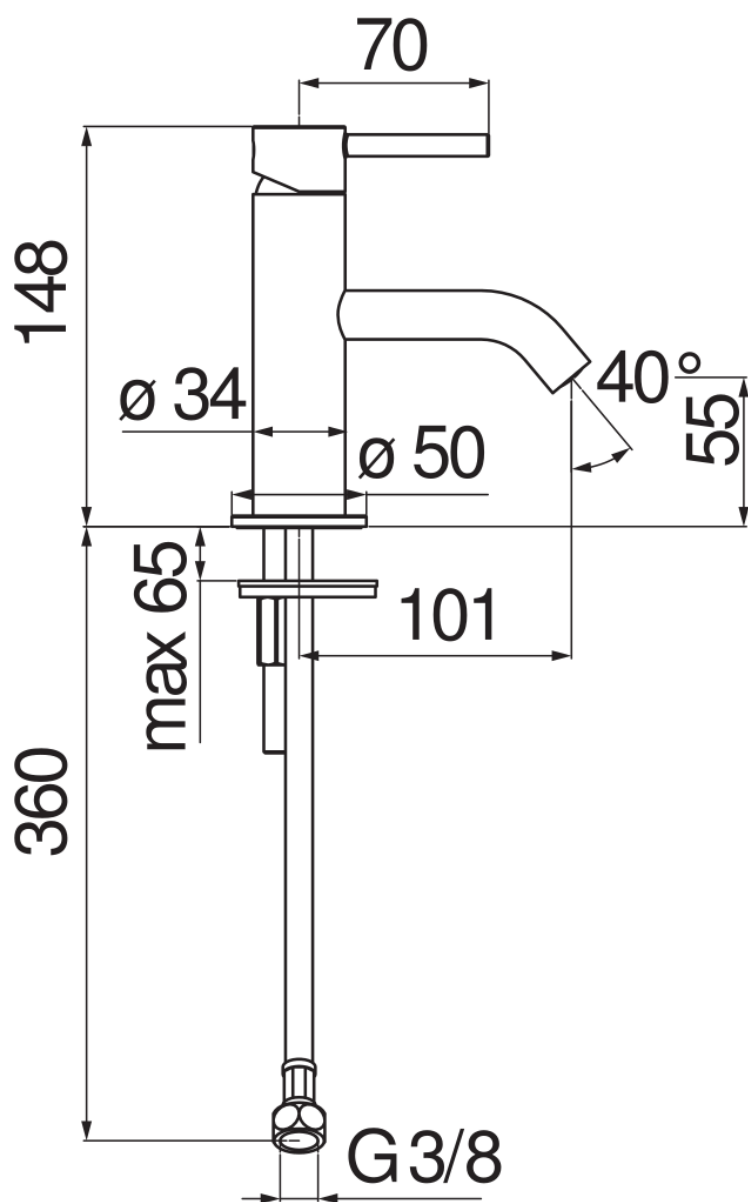

SPECIFICHE

Monocomando

Chrome

Aeratore anticalcare M 16,5 x 1

Senza scarico

Flessibili inox ø 3/8"

Limitatore di portata con freno al 50%

Imballo: 41,5 x 21,2 x 7,8 cm / 0,00686 m<sup>3</sup> / 1,35 kg

CERTIFICAZIONI

DIAGRAMMA DI PORTATA: ACQUA CALDA/FREDDA

— Aeratore

DIAGRAMMA DI PORTATA: ACQUA MISCELATA

— Aeratore